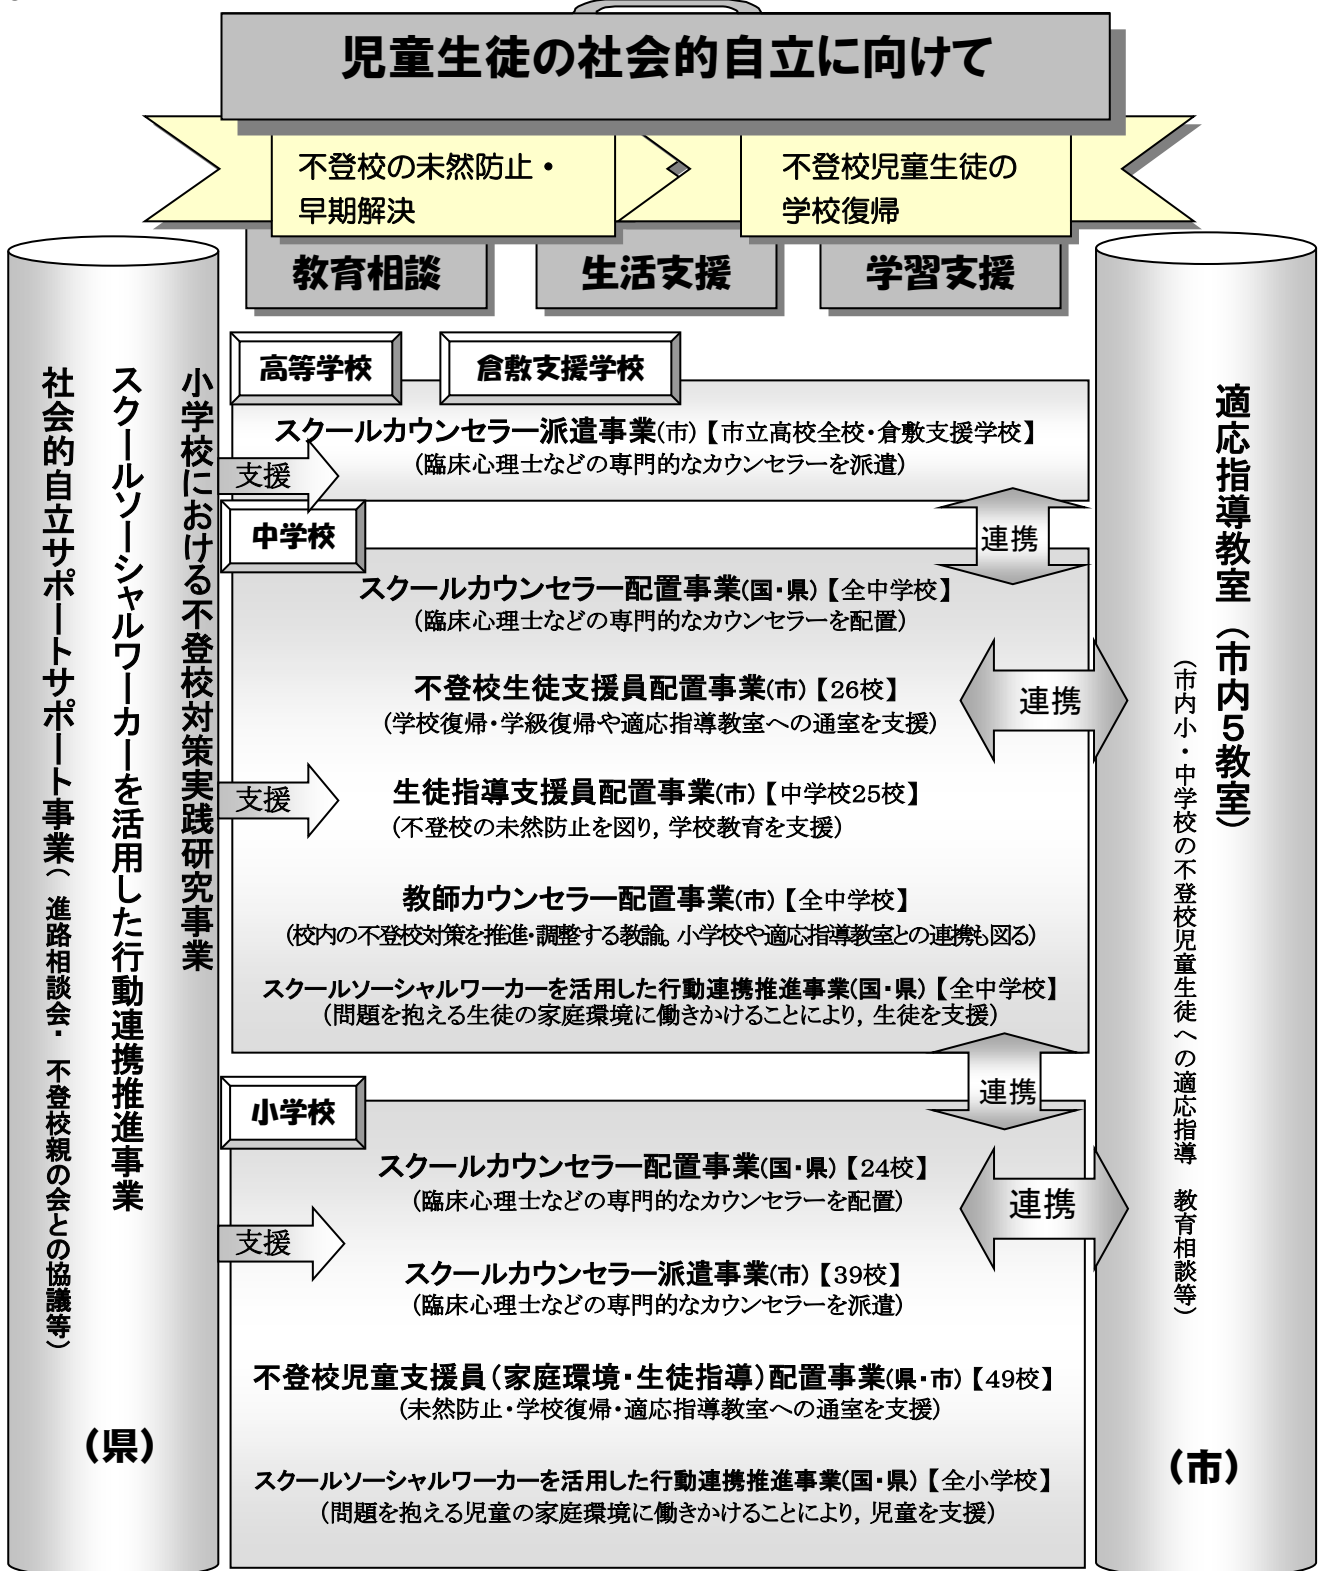

平成31年度倉敷市不登校対策総合プロジェクト

倉敷市教育委員会

地域の関係機関

児童相談所, 医療機関, 警察署, 社会福祉協議会, 子ども相談センター, 青少年育成センター, 民生委員・主任児童委員, かけはし, 居場所, おかやま希望学園 等